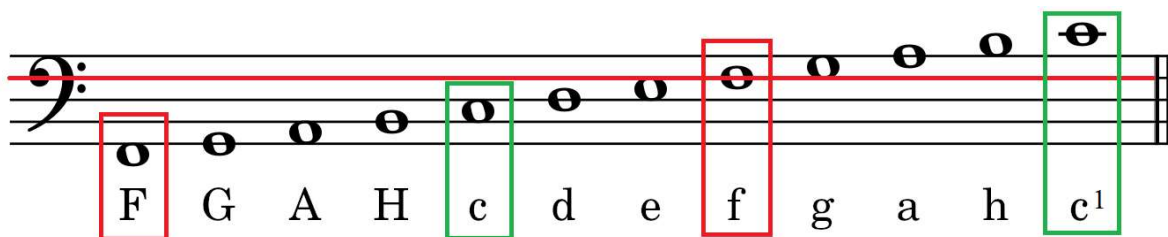

## Noty F – c<sup>1</sup> v basovém klíči

📌 Přehled:

📌 Pokud při hře na svůj nástroj basový klíč normálně nepoužíváš, zapamatuj si alespoň polohu těchto „klíčových“ not, abys při setkání s notovým zápisem v tomto klíči nebyl/a úplně bezradný/á.

Jak jistě víš, basovému klíči se říká také „**f klíč**“, jelikož jeho znak, který ne náhodou vznikl z písmena F, nám označuje linku, na které najdeme f malé (vyznačena červeně).

📌 Tip: Pro procvičování čtení not (nejen) v basovém klíči využij server: