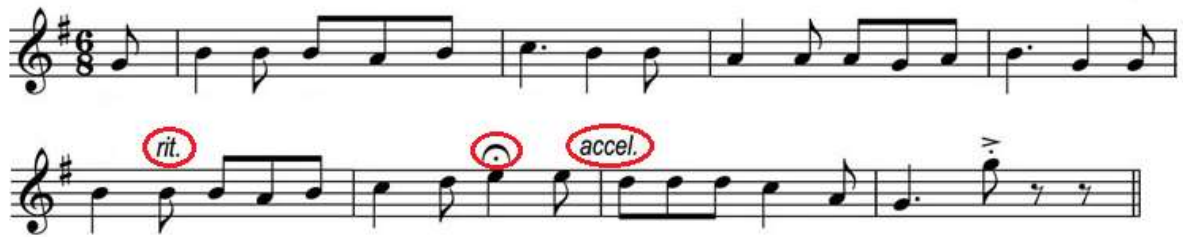

Tempové změny

- ✚ Někdy v notovém zápisu můžeme narazit na tyto značky (zakroužkované červeně):

- ✚ Tyto značky mají společnou jednu věc. Všechny se týkají změny tempa. Skladba totiž nemusí být vždy celá v jednom tempu jako podle pravítka, tedy spíš podle metronomu. Někdy hudbě sluší, když se popožene, přibrzdí, či na chvíli úplně zastaví. Pokud skladatel takovéto tempové změny zamýšlí, napíše do notového zápisu značku k tomu určenou: